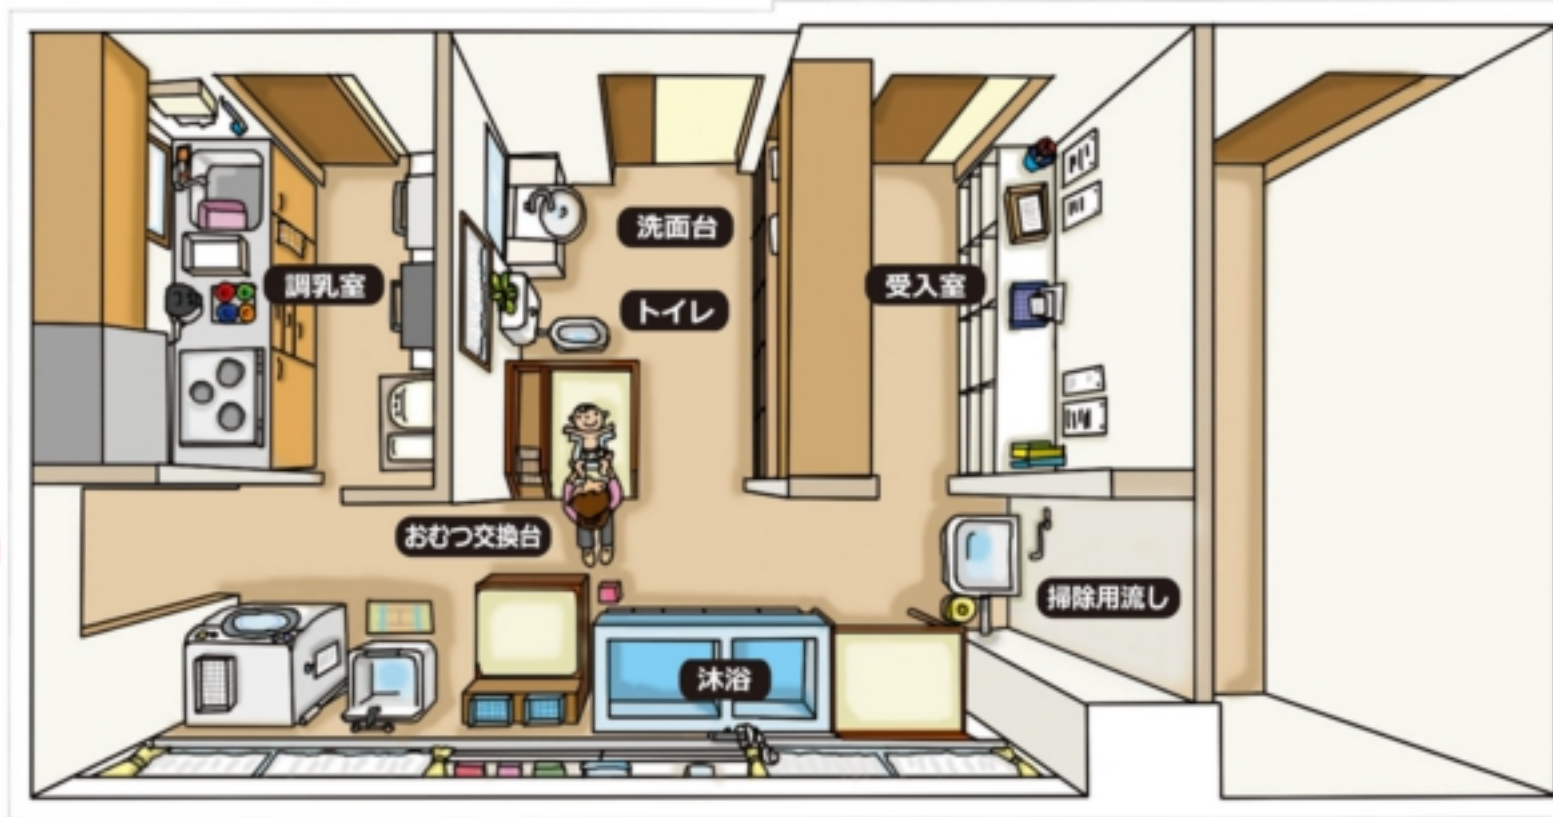

保育室

保育室

1歳児

2 歲 房

3.4.5
10.11.12

保育室

保育室

おむつ交換台

鏡 / 収納棚

洗面台

おむつ交換台

トイレ

くし

掃除用流し

トイレ

シャワー

保育室

保育室

鏡 / 収納棚

洗面台

掃除用流し

くし

トイレ

ベンチ

シャワー

トイレ

タオル入れ

トイレ

洗面台 / 鏡

くし

トイレ

掃除用流し