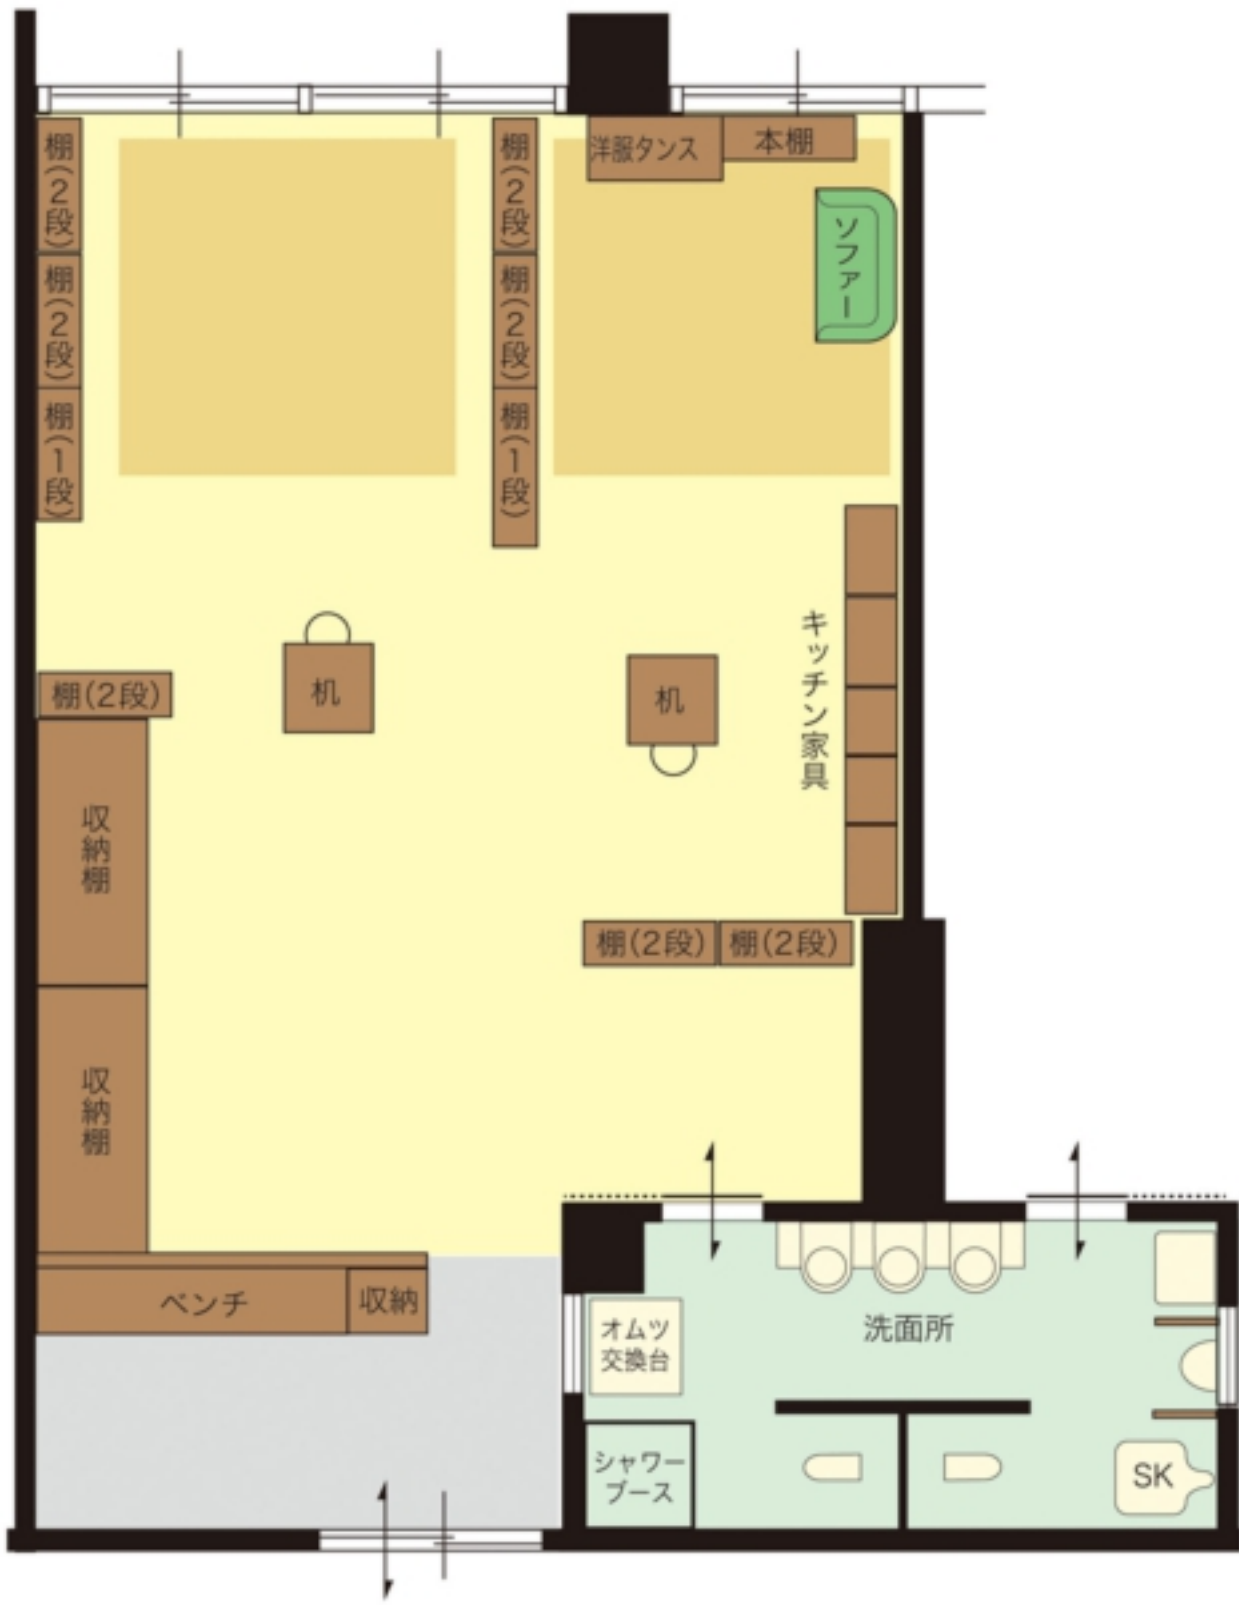

保育室

保育室

1歳児

2 歲 房

3.4.5
10.11.12

保育室

保育室

おむつ交換台

鏡 / 収納棚

洗面台

おむつ交換台

トイレ

くし

掃除用流し

トイレ

シャワー

シャワー

トイレ

タオル入れ

トイレ

洗面台 / 鏡

くし

トイレ

掃除用流し

洗面台 / 鏡 / 収納棚

くし