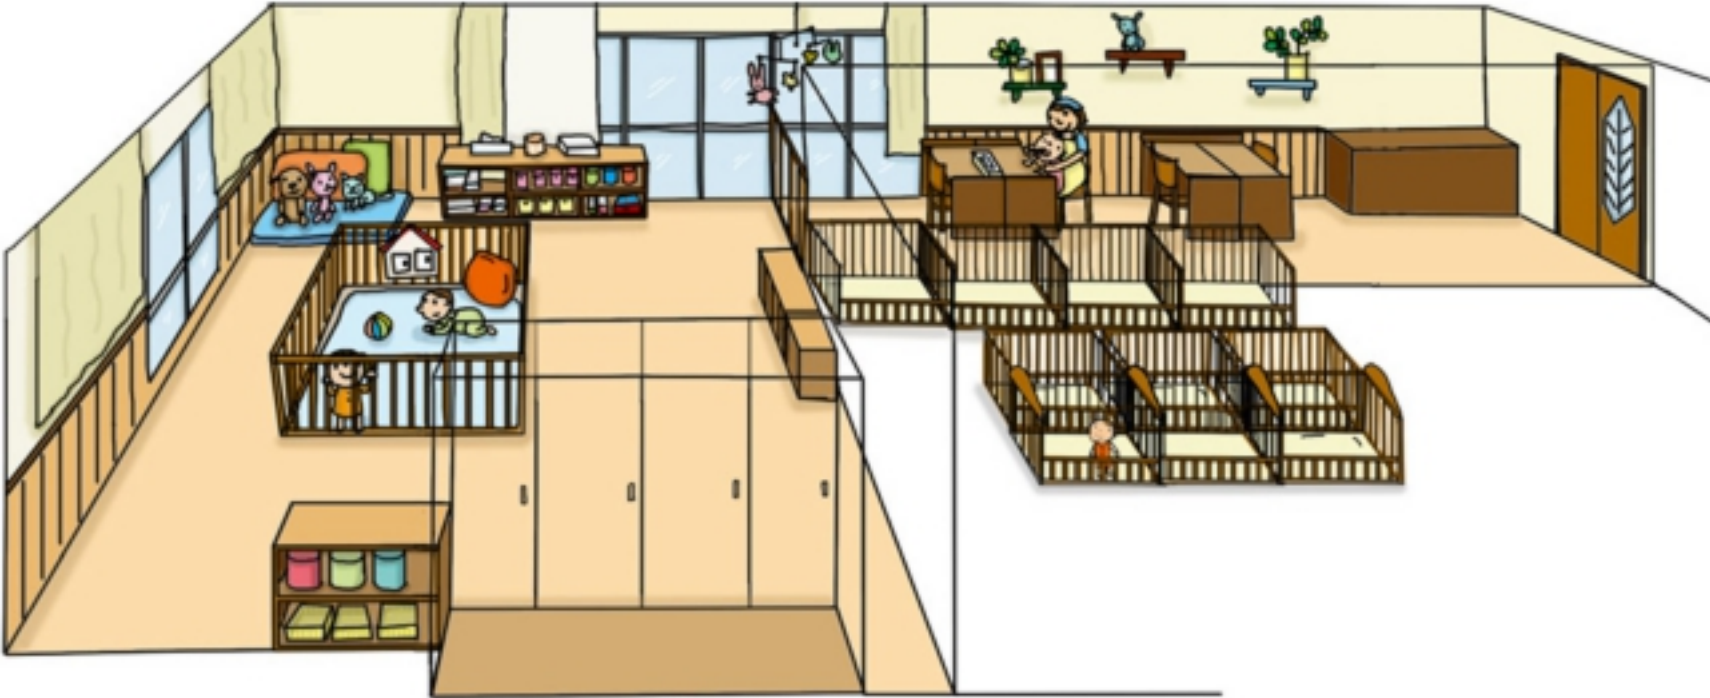

保育室

保育室

1歳児

2 歲 房

3.4.5
10.11.12

保育室

保育室

おむつ交換台

鏡 / 収納棚

洗面台

おむつ交換台

トイレ

くし

掃除用流し

トイレ

シャワー

保育室

保育室

鏡 / 収納棚

洗面台

掃除用流し

くし

トイレ

ベンチ

シャワー

トイレ

タオル入れ

トイレ

洗面台 / 鏡

くし

トイレ

掃除用流し