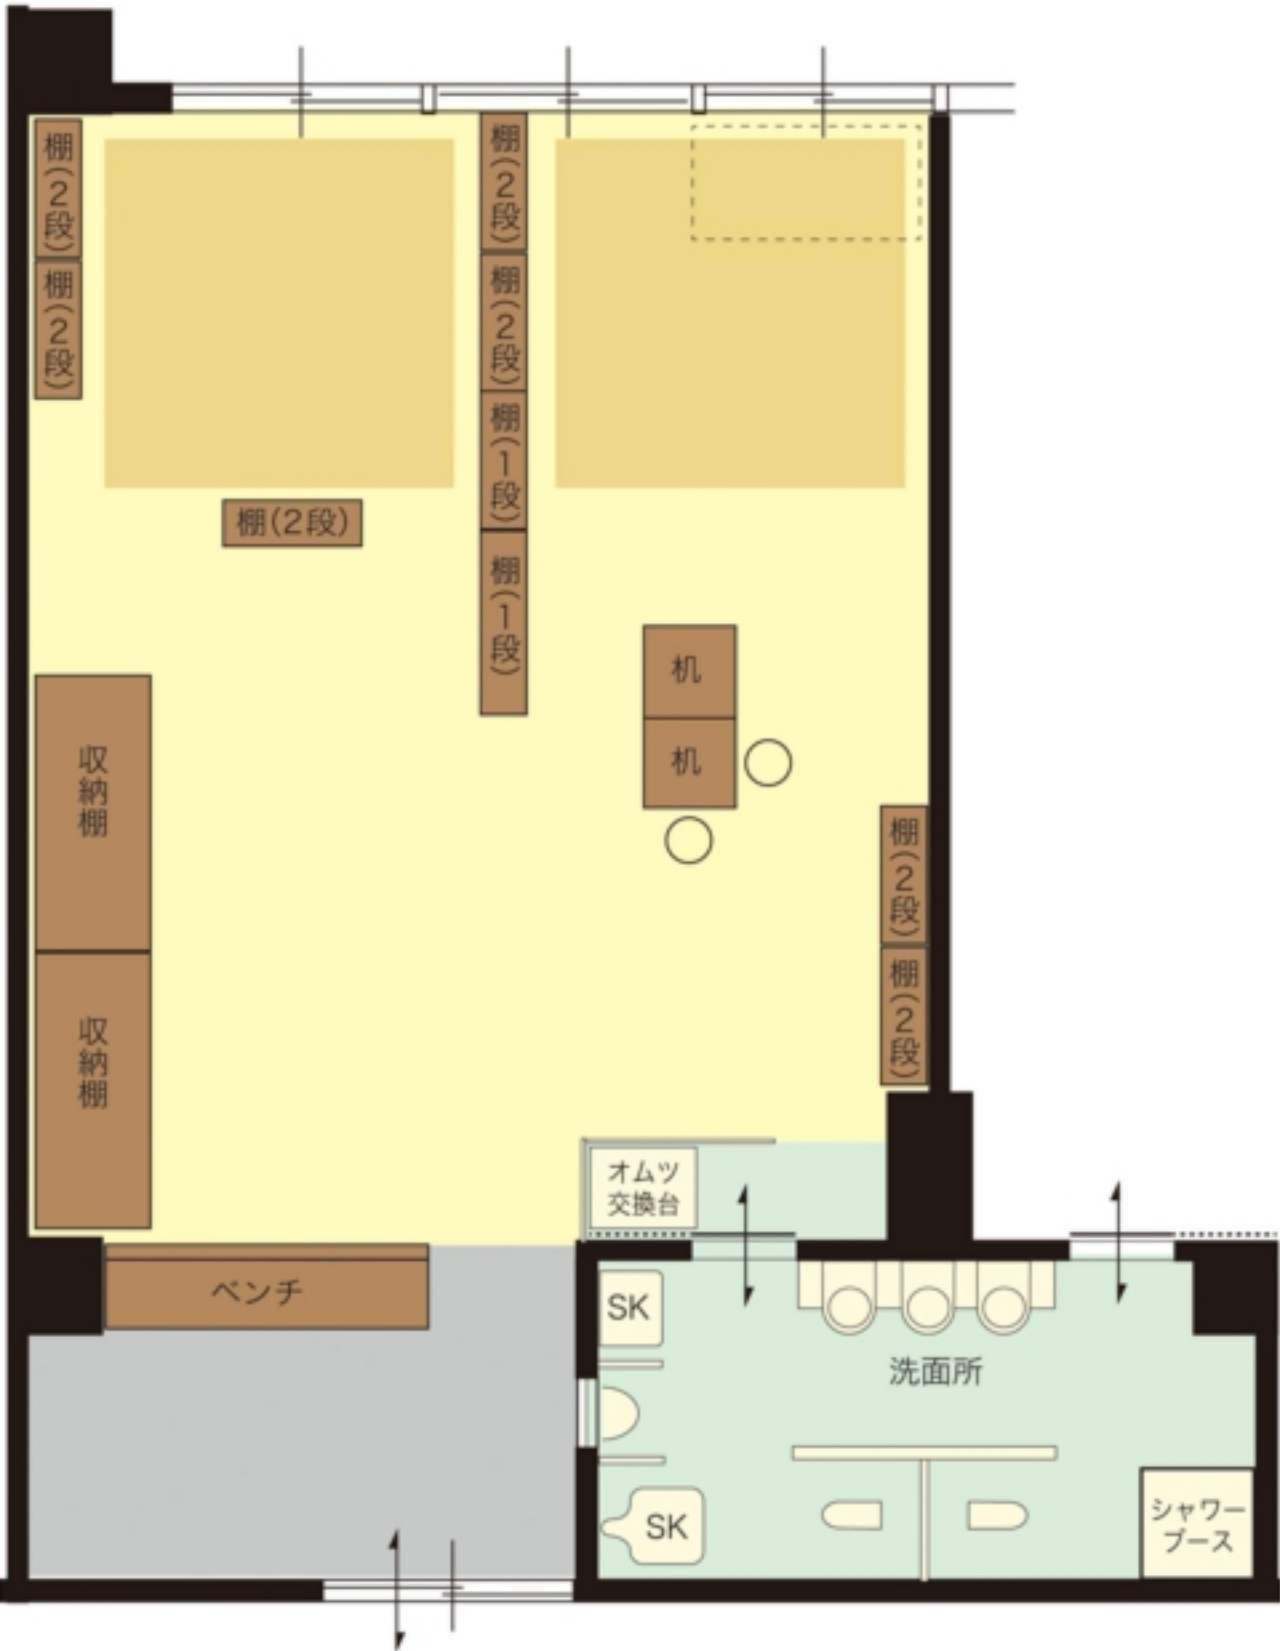

保育室

保育室

1歳児

2 歲 房

3.4.5
10.11.12

保育室

保育室

おむつ交換台

鏡 / 収納棚

洗面台

おむつ交換台

トイレ

くし

掃除用流し

トイレ

シャワー

シャワー

トイレ

タオル入れ

トイレ

洗面台 / 鏡

くし

トイレ

掃除用流し

洗面台 / 鏡 / 収納棚

くし