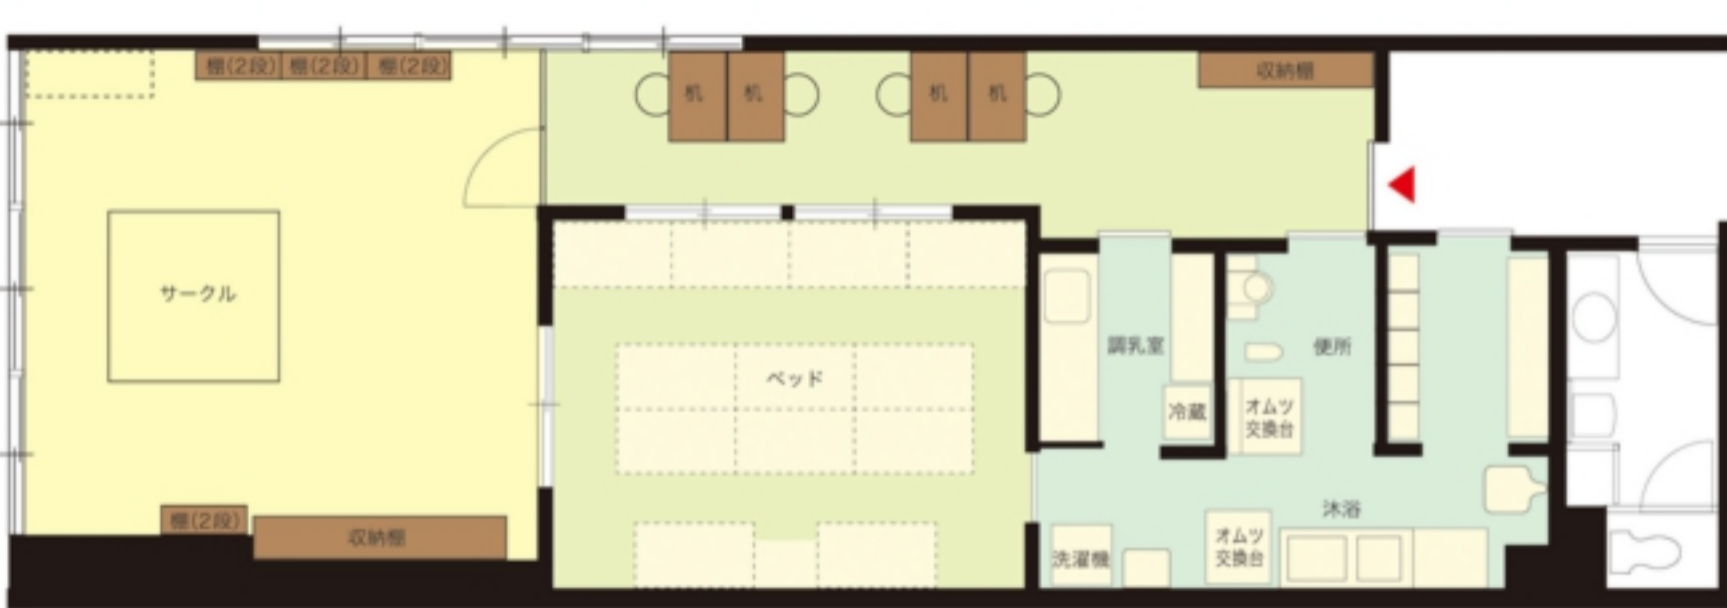

保育室

保育室

1歳児

2 歲 房

3.4.5
10.11.12

保育室

保育室

おむつ交換台

鏡 / 収納棚

洗面台

おむつ交換台

トイレ

くし

掃除用流し

トイレ

シャワー

シャワー

トイレ

タオル入れ

トイレ

洗面台 / 鏡

くし

トイレ

掃除用流し

洗面台 / 鏡 / 収納棚

くし